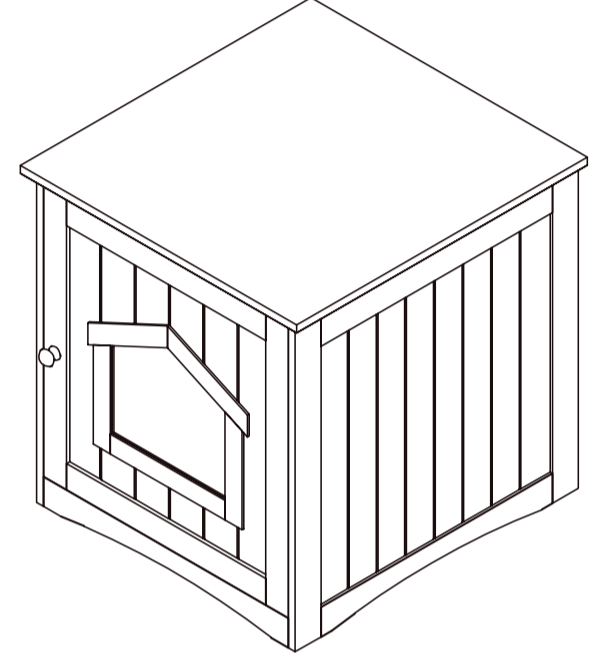

Art.-Nr. / Item No.	Kratzbaum / Scratching Post	Farbe / Colour	Höhe / Height
40290	Cat House	weiß - white	49 x 51 x 51 cm

Pos. Nr. / Pos. No.	Bezeichnung / Description	Abmessung / Measurement in mm	Anzahl / Quantity	Art. Nr. / Item No.
Pos. 1	Bodenplatte / Bottom plate	432 x 12 x 492	1	40290-10
Pos. 2	Seitenwand, links / Side panel, left	485 x 494 x 12	1	40290-20
Pos. 3	Seitenwand, rechts / Side panel, right	485 x 494 x 12	1	40290-21
Pos. 4	Frontplatte / Front Door plate	437 x 427 x 12	1	40290-30
Pos. 5	Rückwand / Back Panel	451 x 441 x 3	1	40290-40
Pos. 6	Dachplatte / Top Panel	510 x 24 x 485	1	40290-50
Pos. 7	Abschlussleiste / End strip	432 x 32 x 12	1	40290-51
Pos. a	Dübel, groß / Dovel, large	ø 6 x 30	12	4029-60
Pos. b	Senkkopfschraube / Countersunk screw	M3 x 12	2	
Pos. c	Verschluss, magnetisch / Closing Latch, magnetic		1	
Pos. d	Knauf / Knob		1	
Pos. e	Schraube für Knauf / Screw for Knob	M4 x 18	1	
Pos. f	Bolzen für Korpusverbinder / Bolt for Cam Lock	M6 x 35	8	
Pos. g	Korpusverbinder / Cam Lock	ø 12 x 10	8	
Pos. h	Zapfen für Tür / Peg Insert for door		2	
Pos. i	Dübel, klein / Dovel, small	ø 6 x 20	1	

**D Hinweis:**  
Bitte nicht auf dem Möbel sitzen oder stehen. Es ist nur für Haustiere gedacht.  
Dieser Artikel sollte von einer erwachsenen Person aufgebaut werden.  
Sie finden eine französische und italienische Anleitung unter der jeweiligen Artikel-Nummer auf [www.trixie.de](http://www.trixie.de).