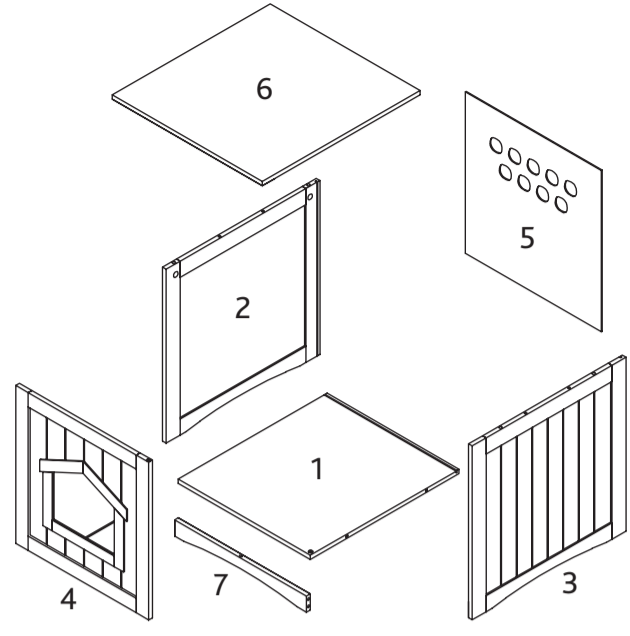

Art.-Nr. / Item No.	Kratzbaum / Scratching Post	Farbe / Colour	Höhe / Height
40290	Cat House	weiß - white	49 x 51 x 51 cm

Pos. Nr. / Pos. No.	Bezeichnung / Description	Abmessung / Measurement in mm	Anzahl / Quantity	Art. Nr. / Item No.
Pos. 1	Bodenplatte / Bottom plate	432 x 12 x 492	1	40290-10
Pos. 2	Seitenwand, links / Side panel, left	485 x 494 x 12	1	40290-20
Pos. 3	Seitenwand, rechts / Side panel, right	485 x 494 x 12	1	40290-21
Pos. 4	Frontplatte / Front Door plate	437 x 427 x 12	1	40290-30
Pos. 5	Rückwand / Back Panel	451 x 441 x 3	1	40290-40
Pos. 6	Dachplatte / Top Panel	510 x 24 x 485	1	40290-50
Pos. 7	Abschlussleiste / End strip	432 x 32 x 12	1	40290-51
Pos. a	Dübel, groß / Dovel, large	ø 6 x 30	12	4029-60
Pos. b	Senkkopfschraube / Countersunk screw	M3 x 12	2	
Pos. c	Verschluss, magnetisch / Closing Latch, magnetic		1	
Pos. d	Knauf / Knob		1	
Pos. e	Schraube für Knauf / Screw for Knob	M4 x 18	1	
Pos. f	Bolzen für Korpusverbinder / Bolt for Cam Lock	M6 x 35	8	
Pos. g	Korpusverbinder / Cam Lock	ø 12 x 10	8	
Pos. h	Zapfen für Tür / Peg Insert for door		2	
Pos. i	Dübel, klein / Dovel, small	ø 6 x 20	1	

**D Hinweis:**  
Bitte nicht auf dem Möbel sitzen oder stehen. Es ist nur für Haustiere gedacht.  
Dieser Artikel sollte von einer erwachsenen Person aufgebaut werden.  
Sie finden eine französische und italienische Anleitung unter der jeweiligen Artikel-Nummer auf [www.trixie.de](http://www.trixie.de).