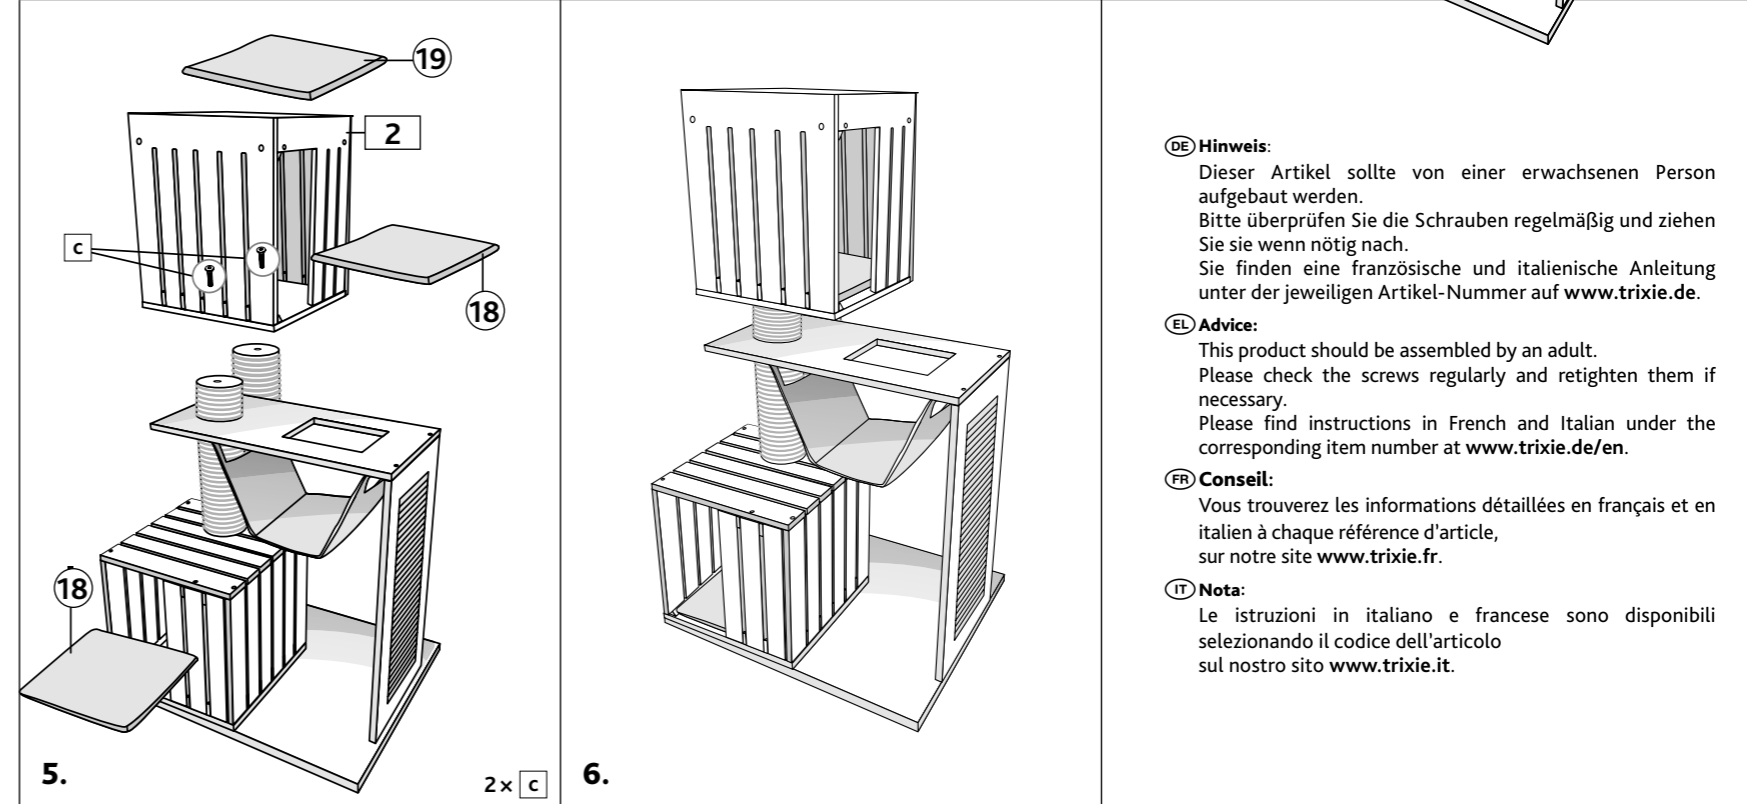

Art.-Nr. / Item No. / No. d'article / Art. n.	Kratzbaum / Scratching Post / Arbre à chat / Tiragraffi	Farbe / Colour / Couleur / Colore	Höhe / Height / Hauteur / Altezza
44743	BE NORDIC Freia	anthrazit/sand / anthracite/sand / anthracite/sable / antracite/sabbia	123 cm

Pos. Nr. / Pos. No. / N° de la liste / Pos. n.	Bezeichnung / Description / Description / Descrizione	Abmessung / Measurement in cm / Dimensions en mm / Misura in mm	Anzahl / Quantity / Quantité / Quantità	Art.-Nr. / Item no. / No. d'article / Art. n.	Karton Nr. / Carton No. / N° de carton / N° della cartone
Pos. 1		700 x 580	1	44743-10	2
Pos. 2		680 x 320	1	44743-11	2
Pos. 3		380 x 380	1	44743-12	1
Pos. 4		350 x 350	1	44743-13	1
Pos. 5		350 x 380	2	44743-14	1
Pos. 6		380 x 380	1	44743-15	1
Pos. 7		170 x 350	1	44743-16	1
Pos. 8		380 x 380	1	44743-17	1
Pos. 9		430 x 350	1	44743-18	1
Pos. 10		430 x 380	2	44743-19	1
Pos. 11		430 x 350	1	44743-20	1
Pos. 12		350 x 350	1	44743-21	1
Pos. 13		620 x 320	1	44743-22	2
Pos. 14		550 x 295	1	44743-40	2
Pos. 15		ø 90 x 780	1	44743-30	2
Pos. 16		ø 90 x 300	1	44743-31	2
Pos. 17		ø 90 x 85	1	44743-32	2
Pos. 18		350 x 350	2	44743-41	2
Pos. 19		350 x 350	1	44743-42	2
Pos. a		M8 x 80	1	44743-60	2
Pos. b		M6 x 30	33		
Pos. c		M8 x 35	4		
Pos. d		M8 x 20	4		
Pos. e		M8 x 30	1		
Pos. f		M4 x 60	1		
Pos. g		M5 x 65	1		