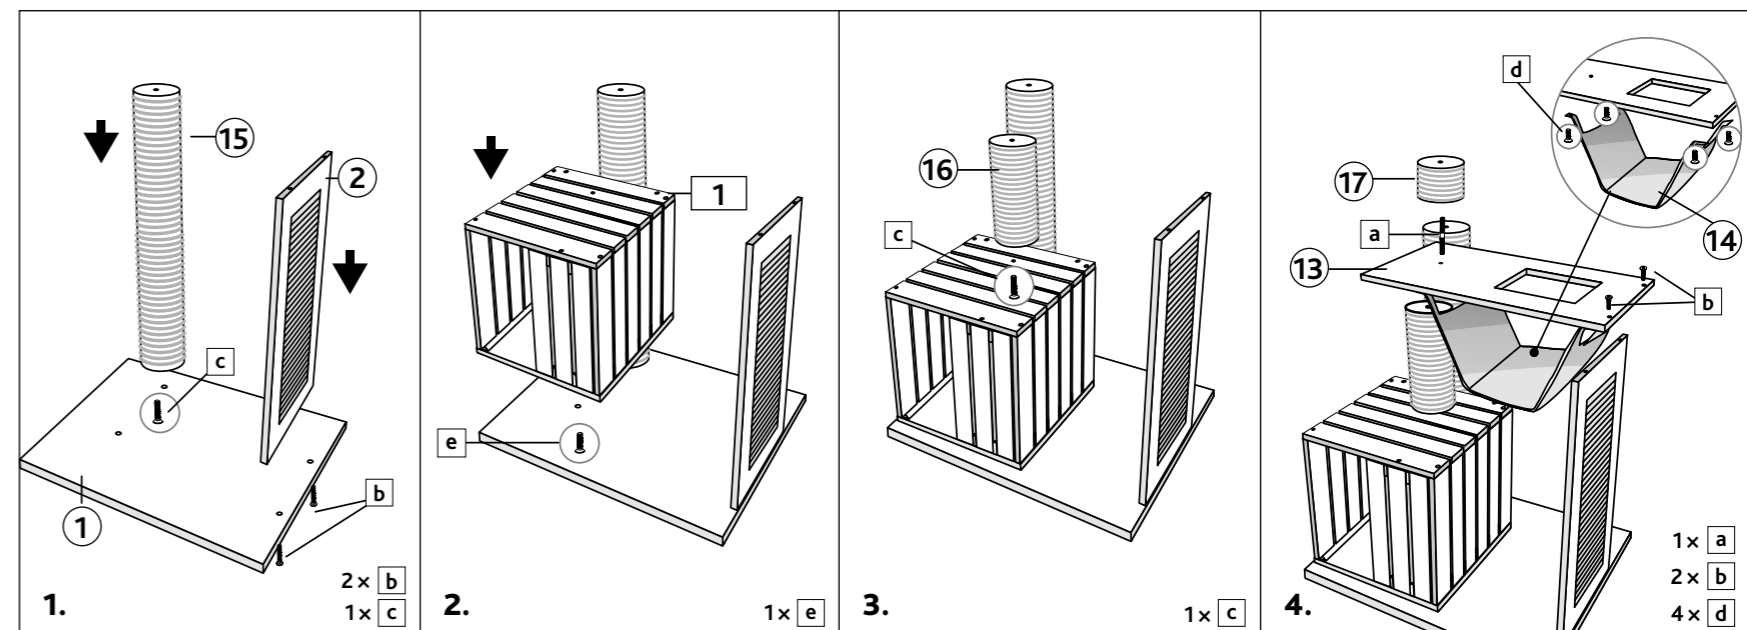

Art.-Nr. / Item No. / No. d'article / Art. n.	Kratzbaum / Scratching Post / Arbre à chat / Tiragraffi	Farbe / Colour / Couleur / Colore	Höhe / Height / Hauteur / Altezza
44743	BE NORDIC Freia	anthrazit/sand / anthracite/sand / anthracite/sable / antracite/sabbia	123 cm

Pos. Nr. / Pos. No. / N° de la liste / Pos. n.	Bezeichnung / Description / Description / Descrizione	Abmessung / Measurement in cm / Dimensions en mm / Misura in mm	Anzahl / Quantity / Quantité / Quantità	Art.-Nr. / Item no. / No. d'article / Art. n.	Karton Nr. / Carton No. / N° de carton / N° della cartone
Pos. 1		700 x 580	1	44743-10	2
Pos. 2		680 x 320	1	44743-11	2
Pos. 3		380 x 380	1	44743-12	1
Pos. 4		350 x 350	1	44743-13	1
Pos. 5		350 x 380	2	44743-14	1
Pos. 6		380 x 380	1	44743-15	1
Pos. 7		170 x 350	1	44743-16	1
Pos. 8		380 x 380	1	44743-17	1
Pos. 9		430 x 350	1	44743-18	1
Pos. 10		430 x 380	2	44743-19	1
Pos. 11		430 x 350	1	44743-20	1
Pos. 12		350 x 350	1	44743-21	1
Pos. 13		620 x 320	1	44743-22	2
Pos. 14		550 x 295	1	44743-40	2
Pos. 15		ø 90 x 780	1	44743-30	2
Pos. 16		ø 90 x 300	1	44743-31	2
Pos. 17		ø 90 x 85	1	44743-32	2
Pos. 18		350 x 350	2	44743-41	2
Pos. 19		350 x 350	1	44743-42	2
Pos. a		M8 x 80	1	44743-60	2
Pos. b		M6 x 30	33		
Pos. c		M8 x 35	4		
Pos. d		M8 x 20	4		
Pos. e		M8 x 30	1		
Pos. f		M4 x 60	1		
Pos. g		M5 x 65	1		