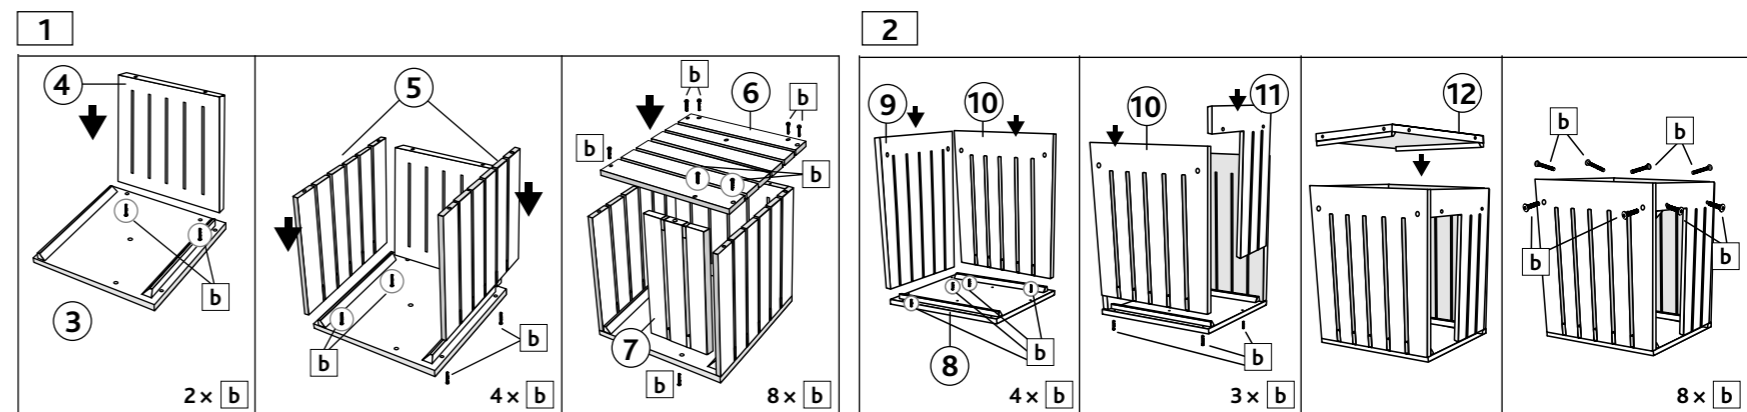

Art.-Nr. / Item No. / No. d'article / Art. n.	Kratzbaum / Scratching Post / Arbre à chat / Tiragraffi	Farbe / Colour / Couleur / Colore	Höhe / Height / Hauteur / Altezza
44743	BE NORDIC Freia	anthrazit/sand / anthracite/sand / anthracite/sable / antracite/sabbia	123 cm

Pos. Nr. / Pos. No. / N° de la liste / Pos. n.	Bezeichnung / Description / Description / Descrizione	Abmessung / Measurement in cm / Dimensions en mm / Misura in mm	Anzahl / Quantity / Quantité / Quantità	Art.-Nr. / Item no. / No. d'article / Art. n.	Karton Nr. / Carton No. / N° de carton / N° della cartone
Pos. 1		700 x 580	1	44743-10	2
Pos. 2		680 x 320	1	44743-11	2
Pos. 3		380 x 380	1	44743-12	1
Pos. 4		350 x 350	1	44743-13	1
Pos. 5		350 x 380	2	44743-14	1
Pos. 6		380 x 380	1	44743-15	1
Pos. 7		170 x 350	1	44743-16	1
Pos. 8		380 x 380	1	44743-17	1
Pos. 9		430 x 350	1	44743-18	1
Pos. 10		430 x 380	2	44743-19	1
Pos. 11		430 x 350	1	44743-20	1
Pos. 12		350 x 350	1	44743-21	1
Pos. 13		620 x 320	1	44743-22	2
Pos. 14		550 x 295	1	44743-40	2
Pos. 15		ø 90 x 780	1	44743-30	2
Pos. 16		ø 90 x 300	1	44743-31	2
Pos. 17		ø 90 x 85	1	44743-32	2
Pos. 18		350 x 350	2	44743-41	2
Pos. 19		350 x 350	1	44743-42	2
Pos. a		M8 x 80	1	44743-60	2
Pos. b		M6 x 30	33		
Pos. c		M8 x 35	4		
Pos. d		M8 x 20	4		
Pos. e		M8 x 30	1		
Pos. f		M4 x 60	1		
Pos. g		M5 x 65	1		