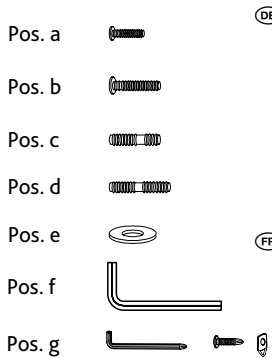

Art.-Nr. / Item No.	Kratzbaum / Scratching Post	Farbe / Colour	Höhe / Height
44467	Kratzbaum Marcello	grau/grey	140 cm

Pos. Nr. / Pos. No.	Bezeichnung / Description	Abmessung in mm / Measurement in mm	Anzahl / Quantity	Art. Nr. / Item No.
Pos. 1	Bodenplatte / Bottom plate	600 x 20 x 480	1	44467-10
Pos. 2	Mittelplatte / Mid plate	600 x 40 x 480	1	44467-11
Pos. 3	Stufe / Step plate	ø 350 x 20	2	44467-12
Pos. 4	Höhle / Cave	ø 400 x 300	1	44467-40
Pos. 5	Bettchen / Bed	ø 400 x 80	1	44467-41
Pos. 6	Kissen für Höhle / Cushion for cave	ø 380 x 20	2	44467-42
Pos. 7	Ball am Band / Ball on rope	ø 100	1	44467-50
Pos. 8	Stamm / Post	ø 90 x 250	2	44467-30
Pos. 9	Stamm mit Stehbolzen / Post with spacer bolt	ø 90 x 250	1	44467-31
Pos. 10	Stamm / Post	ø 150 x 480	2	44467-32
Pos. a	Flachkopfschraube / Flathead screw	M10 x 40	1	44467-60
Pos. b	Flachkopfschraube / Flathead screw	M10 x 60	3	
Pos. c	Gewindestange / Thread rod	M10 x 60	1	
Pos. d	Gewindestange / Thread rod	M10 x 80	2	
Pos. e	Unterlegscheibe / Washer	ø 35	3	
Pos. f	Inbusschlüssel / Allen key		1	
Pos. g	Inbusschlüssel / Allen key		1	

DE Hinweis:
Dieser Artikel sollte von einer erwachsenen Person aufgebaut werden.
Bitte den Kratzbaum von oben nach unten aufbauen!
Bitte überprüfen Sie die Schrauben regelmäßig und ziehen Sie sie wenn nötig nach.
Sie finden eine französische und italienische Anleitung unter der jeweiligen Artikel-Nummer auf www.trixie.de.

FR Conseil:
Positionnez l'arbre à chat à l'envers pour l'assemblage
Vous trouverez les informations détaillées en français et en italien à chaque référence d'article, sur notre site www.trixie.fr.

EN Advice:
This product should be assembled by an adult.
Please assemble the scratching tree top down!
Please check the screws regularly and retighten them if necessary. Please find instructions in French and Italian under the corresponding item number at www.trixie.de/en.