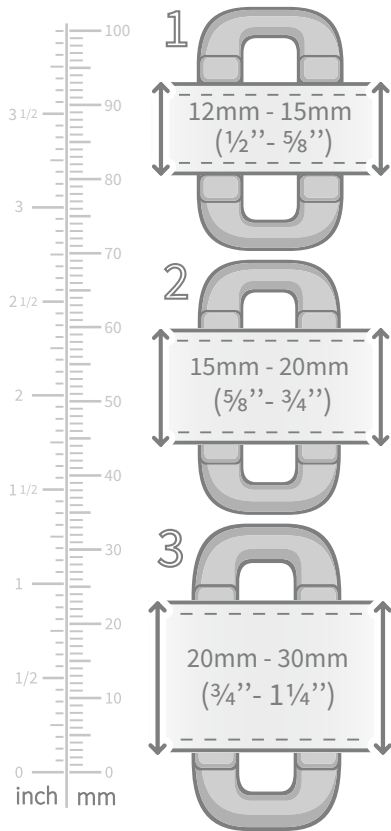

1. Fit the battery

Setzen Sie die Batterie ein! Montez la pile plate
Plaats de batterij

1
Use this tab or a coin
Nutzen Sie den zungenartigen
Vorsprung am Ring oder eine Münze
Utilisez cet onglet ou une pièce
Gebruik deze ring of een muntstuk

Flash
Indicateur clignote
Blink
Knippert

2. Select a silicone band

Auswählen des Silikonbandes **Sélection d'une bande en silicone** Kiezen van een siliconen bandje

To ensure the Animo is attached securely, please measure the width of your dog's collar and use the corresponding band.

Um sicherzustellen, dass Ihr Animo optimal befestigt werden kann, messen Sie bitte die Breite des Halsbandes und wählen Sie das passende Silikonband aus.

Pour s'assurer que l'Animo est attaché solidement; veuillez mesurer la largeur du collier de votre chien et utiliser la bande correspondante.