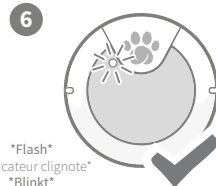

Animo monitor
Animo-Monitor
Moniteur Animo
Animo monitor

CR2032 3V Lithium Battery
CR2032 3V Lithium-Batterie
Pile au Lithium CR2032 3V
CR2032 3V Lithium knoopcel- batterij

Collar mounting ring
Halsbandbefestigungsring
Bague de montage de collier
Bevestigingsring voor halsband

Silicone bands
Silikonbänder
Bandes en silicone
Siliconen bandjes

PLEASE RETAIN THIS MANUAL FOR FUTURE REFERENCE. BITTE BEWAHREN SIE DIESES
HANDBUCH ZU REFERENZZWECKEN AUF! VEUILLEZ CONSERVER CE MANUEL POUR
REFERENCE ULTERIEURE. BEWAAR DEZE HANDLEIDING VOOR REFERENTIE.

1. Fit the battery

Setzen Sie die Batterie ein! Montez la pile plate
Plaats de batterij

1
Use this tab or a coin
Nutzen Sie den zungenartigen
Vorsprung am Ring oder eine Münze
Utilisez cet onglet ou une pièce
Gebruik deze ring of een muntstuk

Flash
Indicateur clignote
Blink
Knippert

2. Select a silicone band

Auswählen des Silikonbandes **Sélection d'une bande en silicone** Kiezen van een siliconen bandje

To ensure the Animo is attached securely, please measure the width of your dog's collar and use the corresponding band.