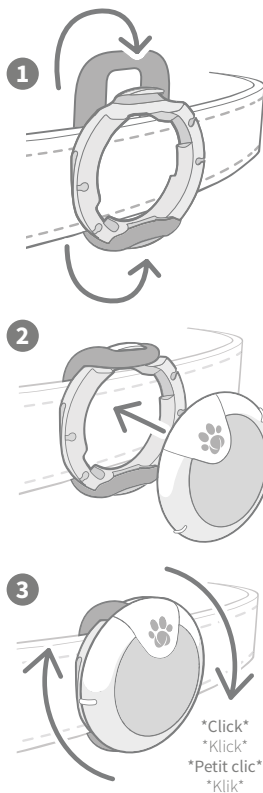

1. Fit the battery

Setzen Sie die Batterie ein! Montez la pile plate
Plaats de batterij

1
Use this tab or a coin
Nutzen Sie den zungenartigen
Vorsprung am Ring oder eine Münze
Utilisez cet onglet ou une pièce
Gebruik deze ring of een muntstuk

Flash
Indicateur clignote
Blink
Knippert

2. Select a silicone band

Auswählen des Silikonbandes **Sélection d'une bande en silicone** Kiezen van een siliconen bandje

To ensure the Animo is attached securely, please measure the width of your dog's collar and use the corresponding band.

Um sicherzustellen, dass Ihr Animo optimal befestigt werden kann, messen Sie bitte die Breite des Halsbandes und wählen Sie das passende Silikonband aus.

Pour s'assurer que l'Animo est attaché solidement; veuillez mesurer la largeur du collier de votre chien et utiliser la bande correspondante.

Om er van te zeker zijn dat de Animo goed is bevestigd, meet de breedte van de halsband en kies de juiste bijbehorende band.

3. Attach to a collar

Befestigung am Halsband **Attachez au collier**
Bevestiging aan de halsband