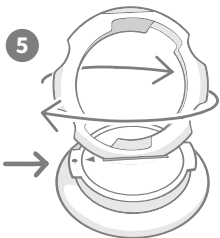

Animo monitor
Animo-Monitor
Moniteur Animo
Animo monitor

CR2032 3V Lithium Battery
CR2032 3V Lithium-Batterie
Pile au Lithium CR2032 3V
CR2032 3V Lithium knoopcel- batterij

Collar mounting ring
Halsbandbefestigungsring
Bague de montage de collier
Bevestigingsring voor halsband

1. Fit the battery

Setzen Sie die Batterie ein! Montez la pile plate
Plaats de batterij

1
Use this tab or a coin
Nutzen Sie den zungenartigen
Vorsprung am Ring oder eine Münze
Utilisez cet onglet ou une pièce
Gebruik deze ring of een muntstuk

Flash
Indicateur clignote
Blink
Knippert

2. Select a silicone band

Auswählen des Silikonbandes **Sélection d'une bande en silicone** Kiezen van een siliconen bandje

To ensure the Animo is attached securely, please measure the width of your dog's collar and use the corresponding band.