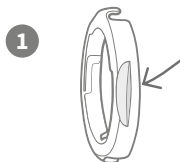

Animo monitor
Animo-Monitor
Moniteur Animo
Animo monitor

CR2032 3V Lithium Battery
CR2032 3V Lithium-Batterie
Pile au Lithium CR2032 3V
CR2032 3V Lithium knoopcel- batterij

Collar mounting ring
Halsbandbefestigungsring
Bague de montage de collier
Bevestigingsring voor halsband

1. Fit the battery

Setzen Sie die Batterie ein! Montez la pile plate
Plaats de batterij

1
Use this tab or a coin
Nutzen Sie den zungenartigen
Vorsprung am Ring oder eine Münze
Utilisez cet onglet ou une pièce
Gebruik deze ring of een muntstuk