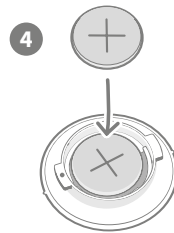

Animo monitor
Animo-Monitor
Moniteur Animo
Animo monitor

CR2032 3V Lithium Battery
CR2032 3V Lithium-Batterie
Pile au Lithium CR2032 3V
CR2032 3V Lithium knoopcel- batterij

Collar mounting ring
Halsbandbefestigungsring
Bague de montage de collier
Bevestigingsring voor halsband

Silicone bands
Silikonbänder
Bandes en silicone
Siliconen bandjes

PLEASE RETAIN THIS MANUAL FOR FUTURE REFERENCE. BITTE BEWAHREN SIE DIESES
HANDBUCH ZU REFERENZZWECKEN AUF! VEUILLEZ CONSERVER CE MANUEL POUR
REFERENCE ULTERIEURE. BEWAAR DEZE HANDLEIDING VOOR REFERENTIE.

1. Fit the battery

Setzen Sie die Batterie ein! Montez la pile plate
Plaats de batterij

1
Use this tab or a coin
Nutzen Sie den zungenartigen
Vorsprung am Ring oder eine Münze
Utilisez cet onglet ou une pièce
Gebruik deze ring of een muntstuk

Flash
Indicateur clignote
Blink
Knippert

2. Select a silicone band

Auswählen des Silikonbandes **Sélection d'une bande en silicone** Kiezen van een siliconen bandje

To ensure the Animo is attached securely, please measure the width of your dog's collar and use the corresponding band.