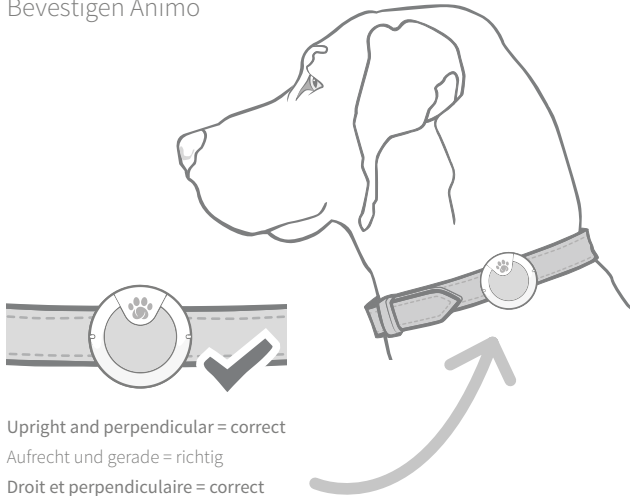

4. Animo orientation

Ausrichtung des Animo Orientation de l'Animo
Bevestigen Animo

Upright and perpendicular = correct

Aufrecht und gerade = richtig

Droit et perpendiculaire = correct

Rechtop en loodrecht = correct

Upside down or tilted = inaccurate data

Umgedreht und schief = ungenaue Daten

À l'envers ou incliné = données inexactes

Ondersteboven of gekanteld =
on nauwkeurige data